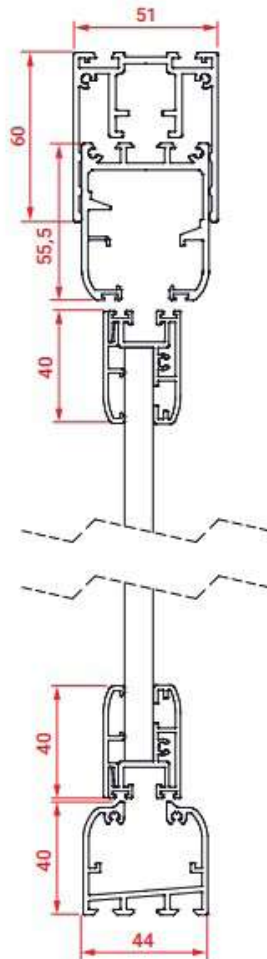

PERFIL MARCO SUPERIOR | PROFIL CADRE SUPERIEUR | HEAD

PERFIL HOJA EMBELLECEDOR | PROFIL VANTAUX COUVRE VIS | FRAME TRIM

PERFIL MARCO INFERIOR EMBUTIDO | PROFIL CADRE INFÉRIEUR ENCASTRÉ | EMBEDDED SILL

PERFIL MARCO INFERIOR | PROFIL CADRE INFÉRIEUR | SILL

PERFIL MARCO INFERIOR CONDENSACIÓN | PROFIL CADRE INFÉRIEUR CONDENSATION | CONDENSATION SILL

PERFIL LATERAL "L" | PROFIL LATERAL "L" | SIDE JOINTS FRAME "L"

PERFIL LATERAL "U" | PROFIL LATERAL "U" | SIDE JOINTS FRAME "U"

Sección vertical

marco inferior superpuesto

marco inferior embutido

DATOS TÉCNICOS:

Acristalamientos de terrazas y balcones CA10

Ejemplo de configuraciones - vista en planta

Nos encargamos
de todo!

Solicitud exprés
sin esperas