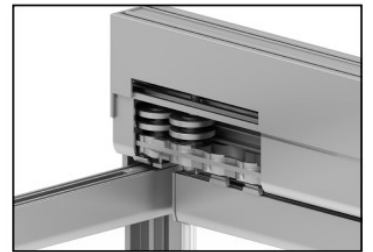

ESPECIFICACIONES TÉCNICAS

- Cortina abatible sin perfiles verticales con hojas independientes en cristal templado de 10mm.
- Sistema para cerramiento destinado a optimizar espacios del hogar o negocio proporcionando:

Visión panorámica

Amplitud y aislamiento (térmico y acústico)

- Adaptabilidad a formas complejas.
- Vidrio atornillado a la perfilesería para aumentar la seguridad
- Fabricación en aluminio y acero inoxidable
- Rodamientos de alto rendimiento en la parte superior.