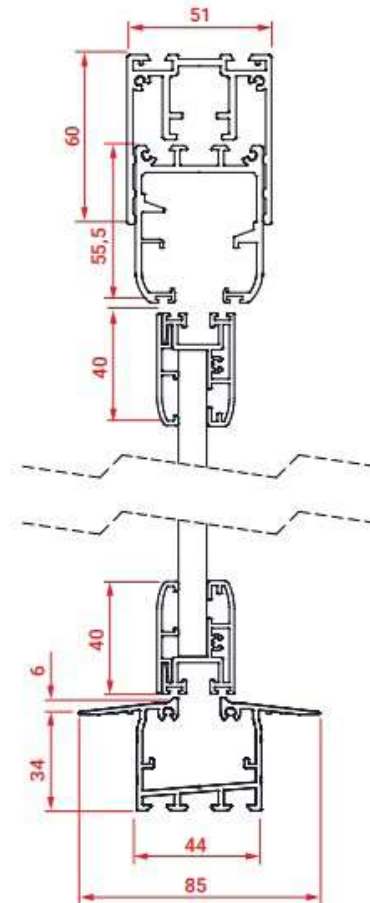

PERFIL MARCO SUPERIOR | PROFIL CADRE SUPERIEUR | HEAD

PERFIL HOJA EMBELLECEDOR | PROFIL VANTAUX COUVRE VIS | FRAME TRIM

PERFIL MARCO INFERIOR EMBUTIDO | PROFIL CADRE INFÉRIEUR ENCASTRÉ | EMBEDDED SILL

PERFIL MARCO INFERIOR | PROFIL CADRE INFÉRIEUR | SILL

PERFIL MARCO INFERIOR CONDENSACIÓN | PROFIL CADRE INFÉRIEUR CONDENSATION | CONDENSATION SILL

PERFIL LATERAL "L" | PROFIL LATERAL "L" | SIDE JOINTS FRAME "L"

PERFIL LATERAL "U" | PROFIL LATERAL "U" | SIDE JOINTS FRAME "U"

Sección vertical

marco inferior superpuesto

marco inferior embutido

DATOS TÉCNICOS:

Acristalamientos de terrazas y balcones CA10

Ejemplo de configuraciones - vista en planta

Nos encargamos
de todo!

Solicitud exprés
sin esperas