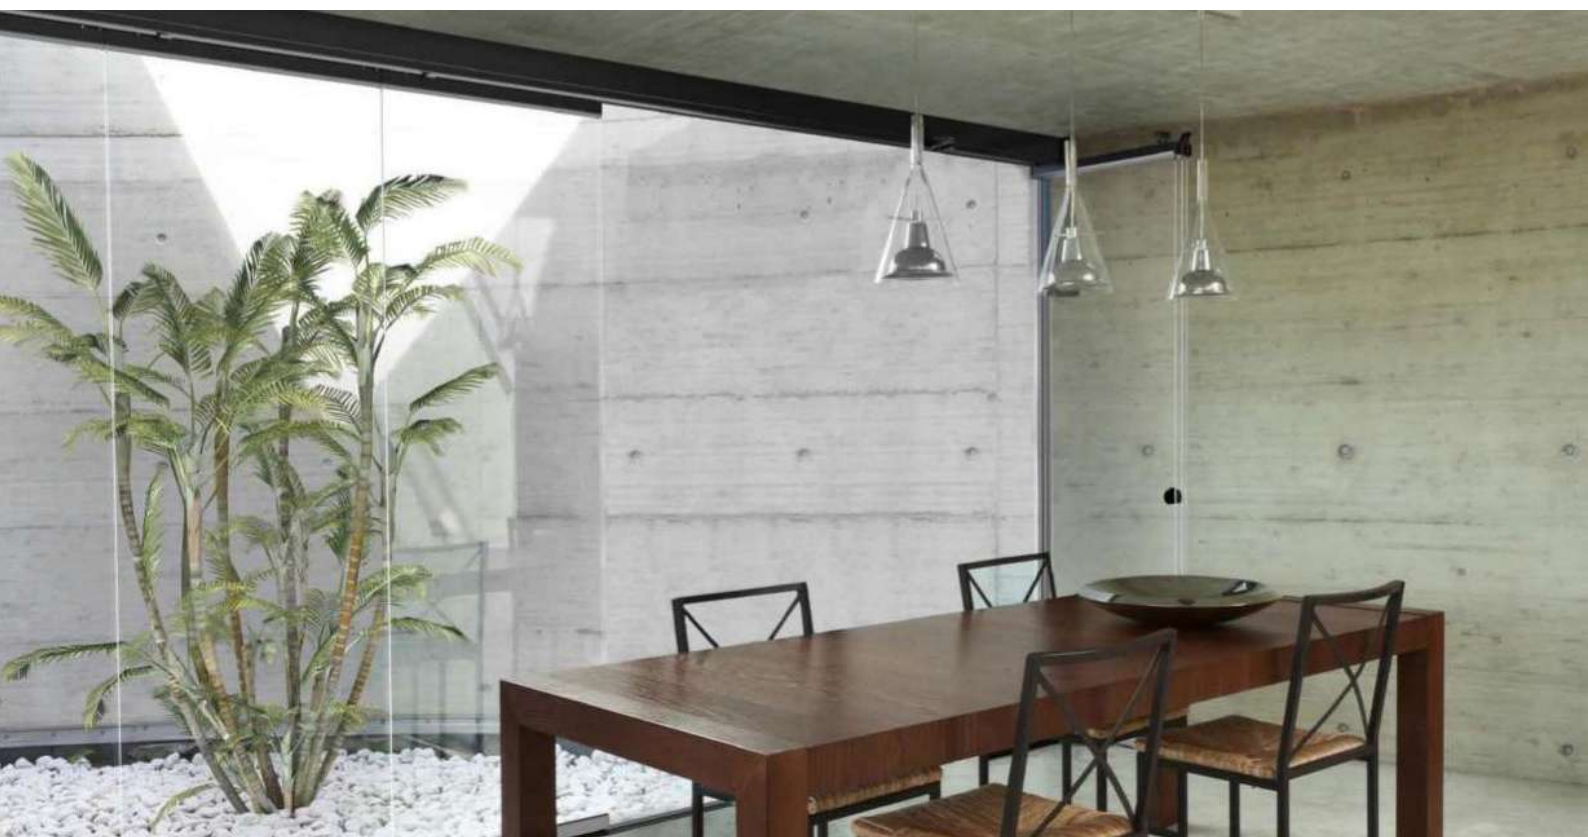

Cortina de cristal

Serie CA10 stándar

Cerramiento con unas prestaciones muy similares a los estándares del mercado, destacando su perfilería de gran calidad. Prestaciones de resistencia al viento dignas de destacar.

ESPECIFICACIONES TÉCNICAS

- Cortina abatible sin perfiles verticales con hojas independientes en cristal templado de 10mm.
- Sistema para cerramiento destinado a optimizar espacios del hogar o negocio proporcionando:

Visión panorámica

Amplitud y aislamiento (térmico y acústico)

- Adaptabilidad a formas complejas.
- Vidrio atornillado a la perfilesería para aumentar la seguridad
- Fabricación en aluminio y acero inoxidable
- Rodamientos de alto rendimiento en la parte superior.