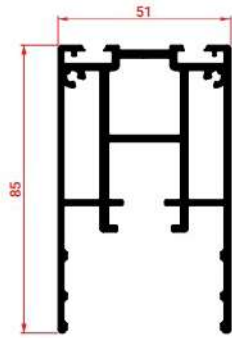

Detalle drodamiento de alto rendimiento

Detalle pomo

Detalle guía

Detalle terminación inferior

Secciones y cotas

PERFIL COMPENSADOR SUPERIOR | PROFIL COMPENSATEUR SUPERIEUR | UPPER EXPANSION JOINTS FRAME

PERFIL COMPENSADOR SUPERIOR PARA ESTOR | PROFIL COMPENSATEUR SUPERIEUR POUR STORE | UPPER EXPANSION JOINTS FRAME FOR BLIND

PERFIL MARCO SUPERIOR | PROFIL CADRE SUPERIEUR | HEAD

PERFIL HOJA EMBELLECEDOR | PROFIL VANTAUX COUVRE VIS | FRAME TRIM

PERFIL MARCO INFERIOR EMBUTIDO | PROFIL CADRE INFÉRIEUR ENCASTRÉ | EMBEDDED SILL

PERFIL MARCO INFERIOR | PROFIL CADRE INFÉRIEUR | SILL