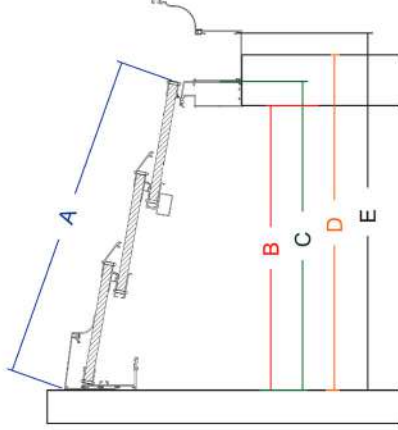

TECHO 26 GOLD

CLIENTE:

REFERENCIA:

Fecha:

COLOR ALUMINIO:

MEDIDAS:

ANCHO:

CANALÓN: IZQ ☐ DER ☐

COBIJA:

ENTRE 4 PAREDES:
☐ SI ☐ NO

☐ SIN CANALÓN
☐ CANALÓN Y EMB
☐ CANALÓN SIN EMB

CAÍDA (LARGO): OTRA CAÍDA:

Caída standard 10%

APERTURA:

66% ☐ 75% ☐

☒ MOTORIZADO

CRISTAL:

- ☐ SIN CRISTAL
- ☐ POLICARBONATO HIELO 20 mm
- ☐ PANEL SANDWICH BLANCO 20 mm
- ☐ CRISTAL 4+4
- ☐ CRISTAL CÁMARA 4T/10/3+3
- ☐ CRISTAL 4T/8/4+4 G. SUN
- ☐ CRISTAL 4+4 TRASLÚCIDO
- ☐ CRISTAL 4+4 SILENCE
- ☐ CRISTAL 4+4 GRIS, BRONCE, VER-AZUL
- ☐ CRISTAL 4+4 CONTROL SOLAR