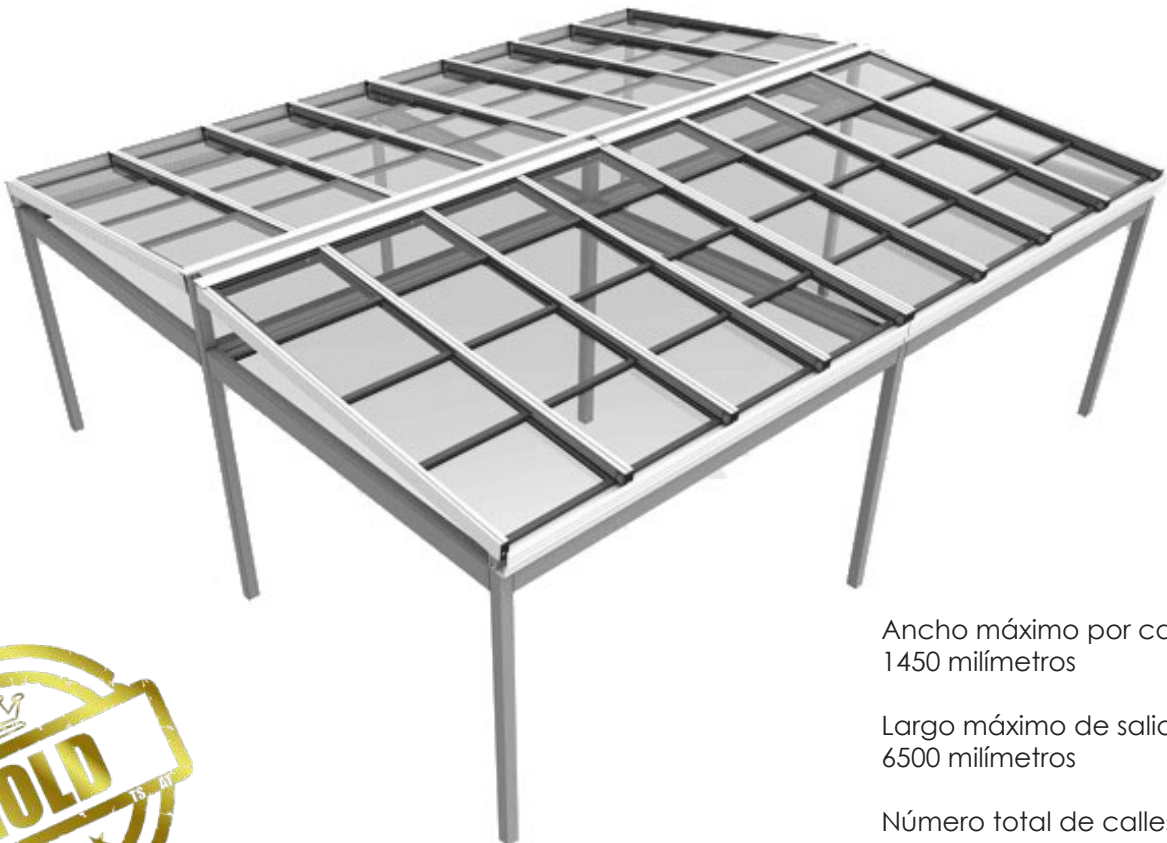

Posibilidades de apertura

Módulo de 2 o 3 hojas móviles más 1 fijo.

Dimensiones máximas

Ancho (La) = 1.200 mm (vidrio).

Alto (Ga) = 1.450 mm (vidrio).

Espesor perfilaría

Hojas 1,5 mm.

Máxima luz cubierta: 35 m²

Anchura de luz: ilimitada uniendo módulos.

Acrilamientos V hasta 20 mm

Vidrio 4T / 10 / 3+3
Panel sandwich de 20mm
Policarbonato de 20mm

Acrilamientos V hasta 8 mm

Vidrio 4+4

Ancho máximo por calle:
1450 milímetros