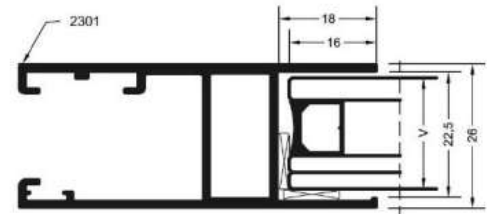

DG26

El techo móvil motorizado DG26 está diseñado para espacios de grandes dimensiones, con una estructura robusta y compacta, sin renunciar a la elegancia, con perfiles de líneas suaves que incluyen canalización para recogida de aguas de lluvia llevándola hasta el suelo.

Pendiente

Sistema dispuesto para inclinación de 6° (10%).
Máximo admisible hasta 20° (40%).

Posibilidades acristalamiento

- Vidrio con cámara de 20 mm (4 templado, cámara 10 mm y laminar 3+3).
- Policarbonato celular 20 mm.
- Panel sándwich 20 mm.
- Vidrio laminar 4+4 mm.

Posibilidades de apertura

Módulo de 2 o 3 hojas móviles más 1 fijo.

Dimensiones máximas

Ancho (La) = 1.200 mm (vidrio).

Alto (Ga) = 1.450 mm (vidrio).

Espesor perfilaría

Hojas 1,5 mm.

Máxima luz cubierta: 35 m²

Anchura de luz: ilimitada uniendo módulos.

Acrilamientos V hasta 20 mm

Vidrio 4T / 10 / 3+3
Panel sandwich de 20mm
Policarbonato de 20mm