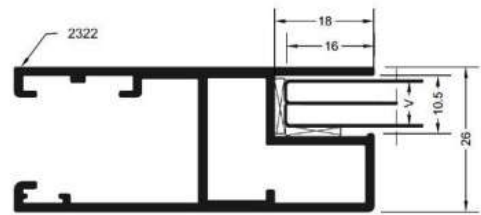

Acrilamientos V hasta 8 mm

Vidrio 4+4

Ancho máximo por calle:
1450 milímetros

Largo máximo de salida:
6500 milímetros

Número total de calles:
Ilimitado