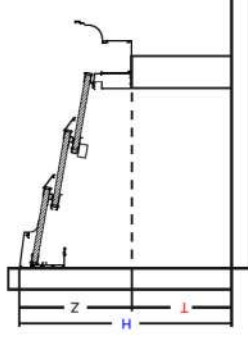

PILARES:

MEDIDA: CANT:

MEDIDA: CANT:

MEDIDA: CANT:

☐ H: ALT TRASERA ☐ T: ALT PILAR

VARIOS:

- ☐ MANDO MULTICANAL
- ☐ SENSOR DE LLUVIA
- ☐ PILAR REGISTRABLE
- ☐ BANDEJA DE LEDS
- ☐ PESTILLOS
- ☐ REMATES (ver hoja adjunta)

OBSERVACIONES: