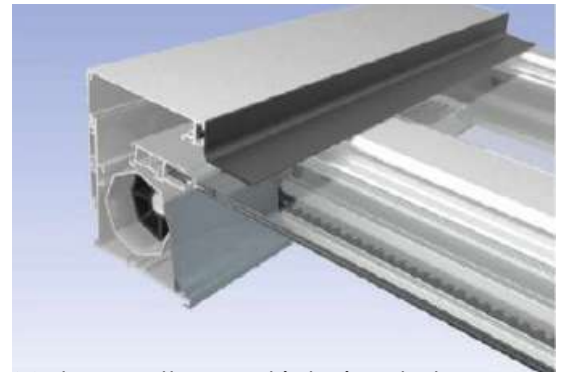

Para policarbonato
16mm

Apertura manual 75%
Caída máxima 4 metros
Ancho máximo 1100

Para cristal
6-8mm

Apertura manual 75%
Caída máxima 4 metros
Ancho máximo 1280mm

Para policarbonato
16mm

Hojas con junta de goma DPCM para garantizar la impermeabilidad

Sistema de motorización con cinta dentada.

Poste registrable con nivelación y salida de agua.

Motor oculto en el interior de la cobija.

DG26

El techo móvil motorizado DG26 está diseñado para espacios de grandes dimensiones, con una estructura robusta y compacta, sin renunciar a la elegancia, con perfiles de líneas suaves que incluyen canalización para recogida de aguas de lluvia llevándola hasta el suelo.