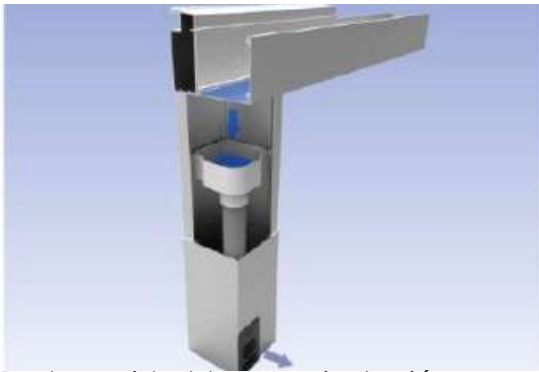

Hojas con junta de goma DPCM para garantizar la impermeabilidad