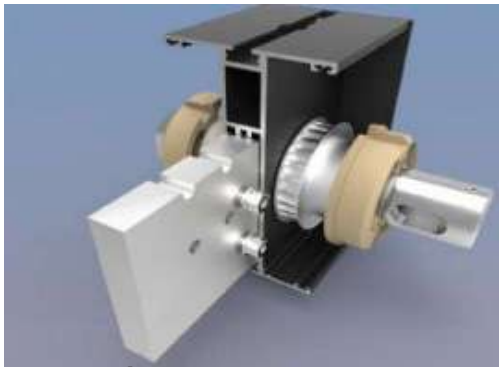

Largo máximo de salida:
6500 milímetros

Número total de calles:
Ilimitado

Fijación al suelo

Sistema de anclaje que le garantiza máxima seguridad

Estanqueidad

La estanqueidad combinada con el sistema de evacuación de agua garantizan el máximo confort.