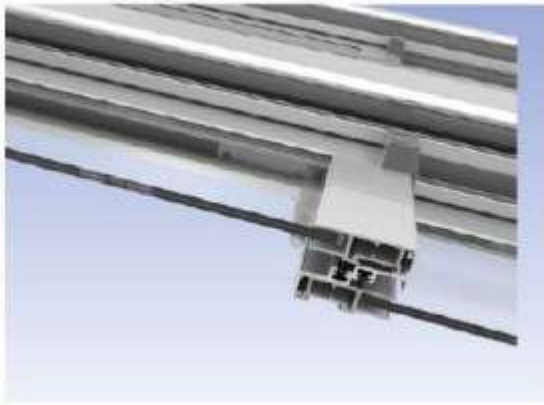

Para policarbonato
16mm

Apertura manual 75%
Caída máxima 4 metros
Ancho máximo 1100

Para cristal
6-8mm

Apertura manual 75%
Caída máxima 4 metros
Ancho máximo 1280mm

Para policarbonato
16mm

Hojas con junta de goma DPCM para garantizar la impermeabilidad